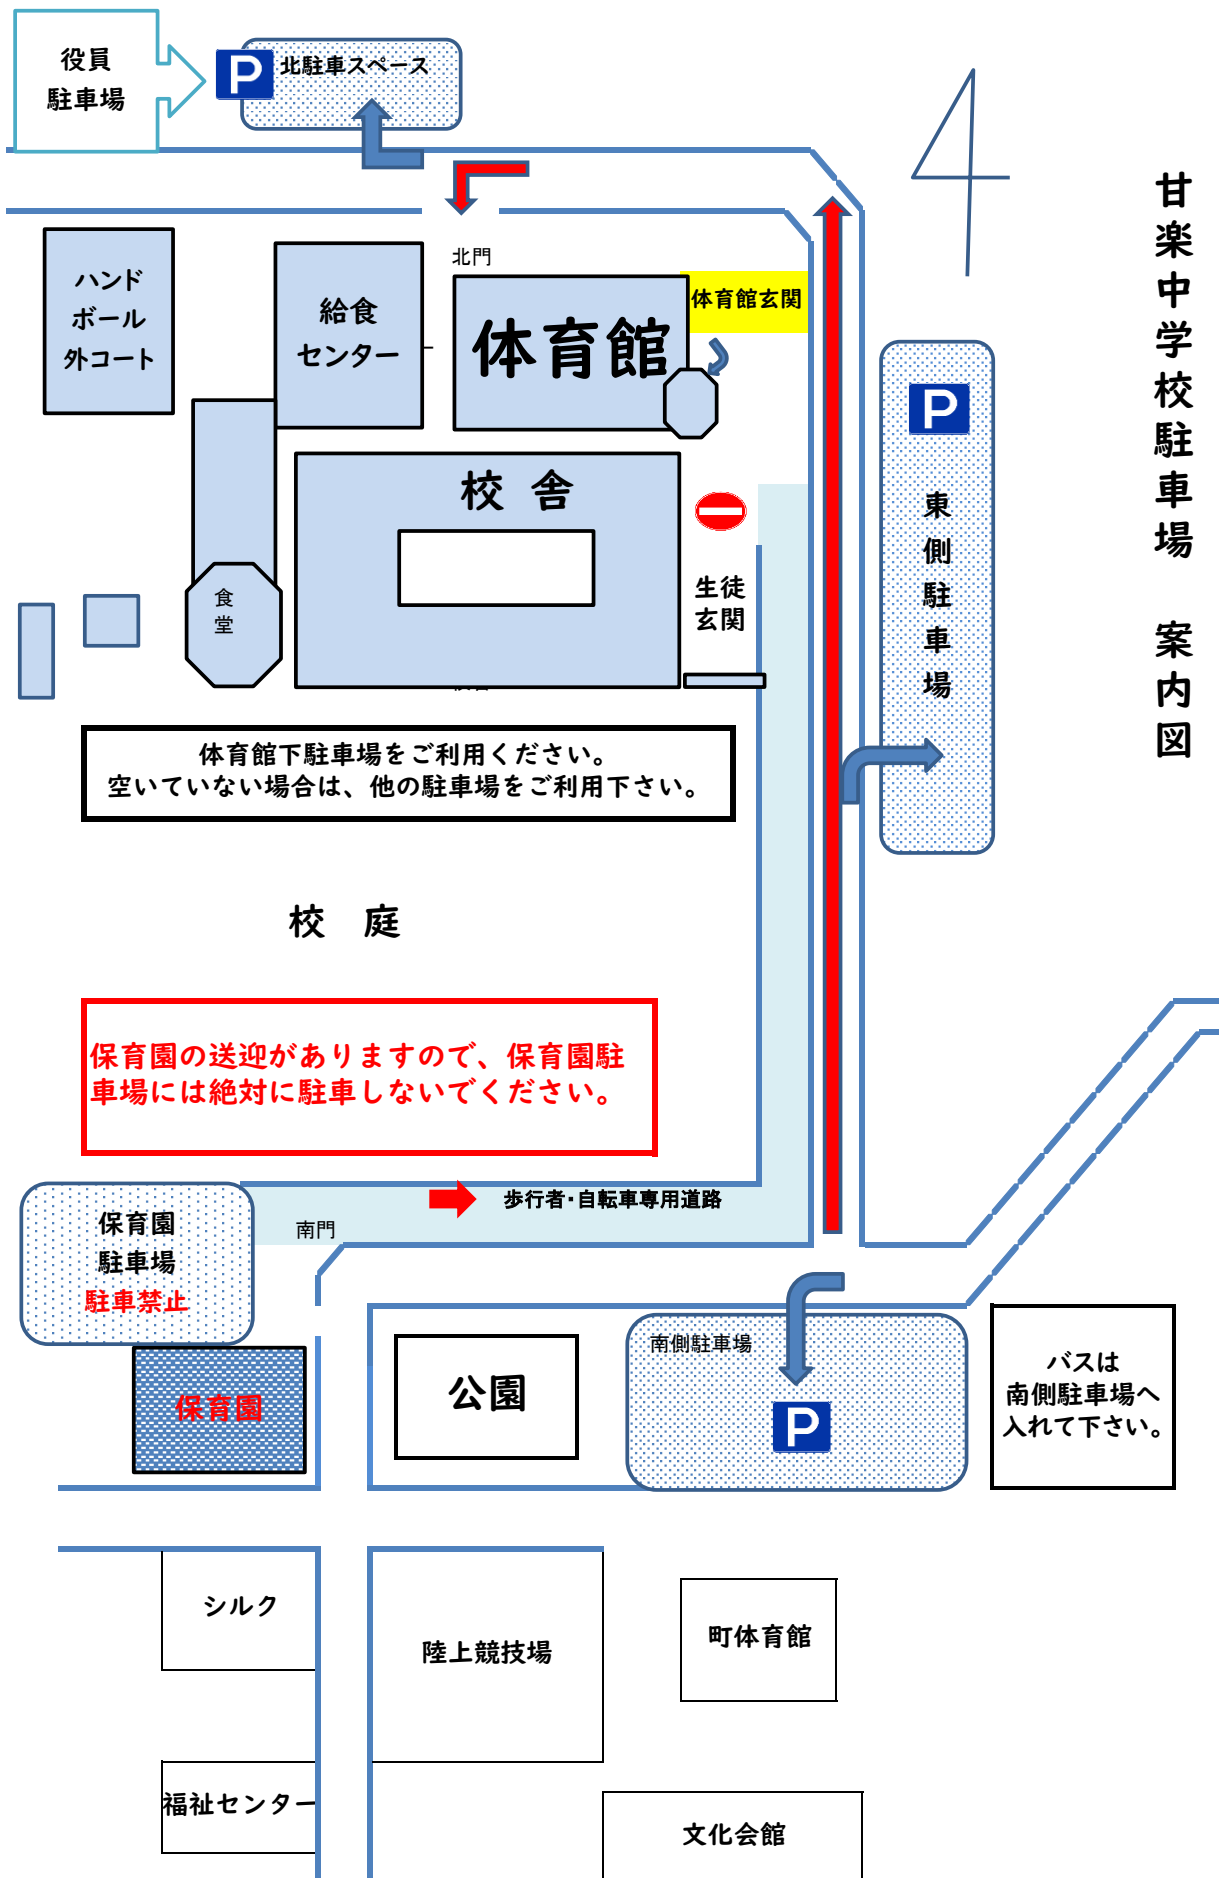

甘楽中学校駐車場 案内図

体育館下駐車場をご利用ください。
空いていない場合は、他の駐車場をご利用下さい。

保育園の送迎がありますので、保育園駐車場には絶対に駐車しないでください。

バスは南側駐車場へ入れて下さい。